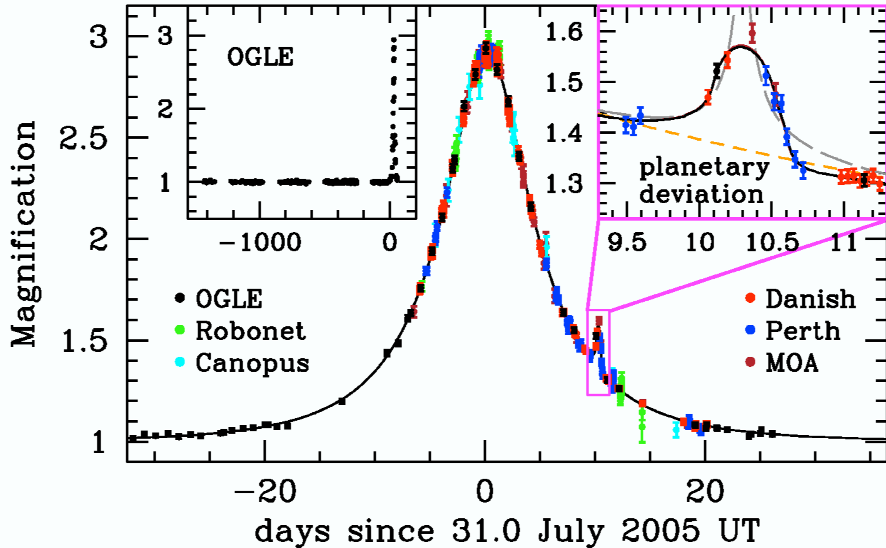

Planet with HD209458 (Charbonneau et al. 2000 ApJ)

Zwaartekrachtslens van ster en planeet

Gecombineerd HR diagram

AE Aurigae straalt omgeving blauw aan

(Canadian French Hawaii Telescope APOD060228)

M13 bolvormige sterhoop