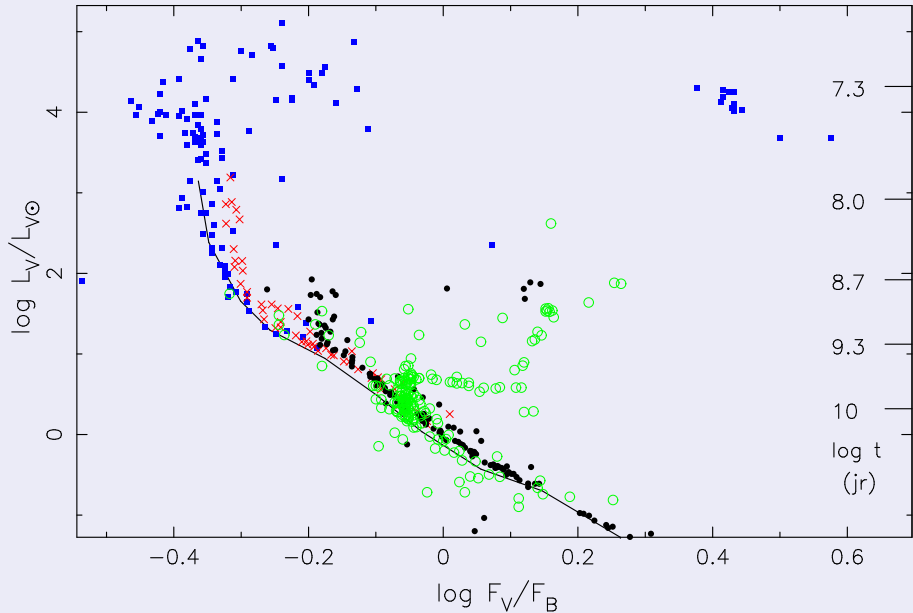

Planet with HD209458 (Charbonneau et al. 2000 ApJ)

Zwaartekrachtslens van ster en planeet

Gecombineerd HR diagram

AE Aurigae straalt omgeving blauw aan

(Canadian French Hawaii Telescope APOD060228)

M13 bolvormige sterhoop