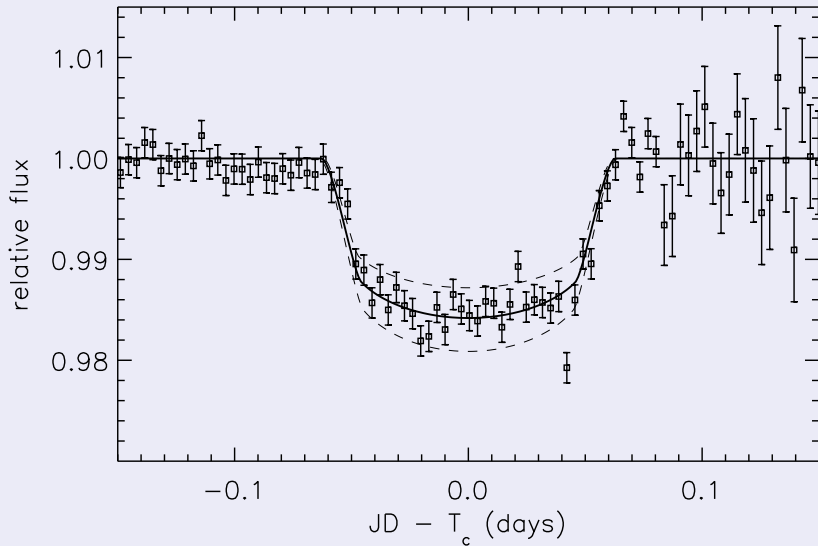

Planet with HD209458 (Charbonneau et al. 2000 ApJ)

Zwaartekrachtslens van ster en planeet

Gecombineerd HR diagram

AE Aurigae straalt omgeving blauw aan

(Canadian French Hawaii Telescope APOD060228)

M13 bolvormige sterhoop