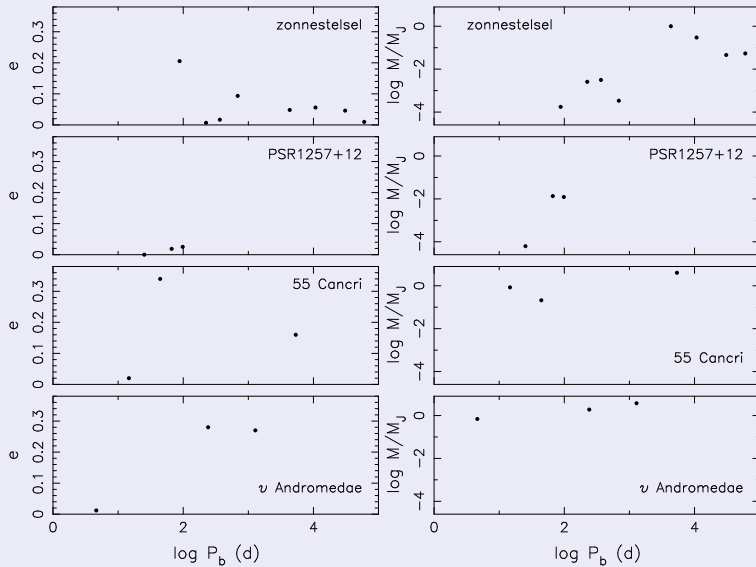

Planet with HD209458 (Charbonneau et al. 2000 ApJ)

Zwaartekrachtslens van ster en planeet

Gecombineerd HR diagram

AE Aurigae straalt omgeving blauw aan

(Canadian French Hawaii Telescope APOD060228)

M13 bolvormige sterhoop